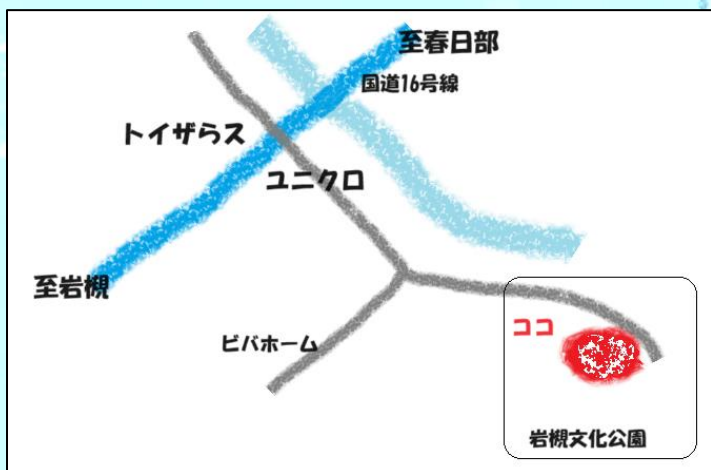

時間: 10:00~11:30(受付 9:45~)

場所: 岩槻文化会館 研修室

対象: 3歳以上(未就学児) ※3歳未満の方は
ご相談下さい。

内容: ふれあい遊び、おもちゃ制作、
室内遊具、絵本の読み聞かせ

お申し込み

<https://form.run/@tobu-shunin-S0WcqVH13FDjVuogbuPN>

地図 岩槻区村国 229

館内案内図